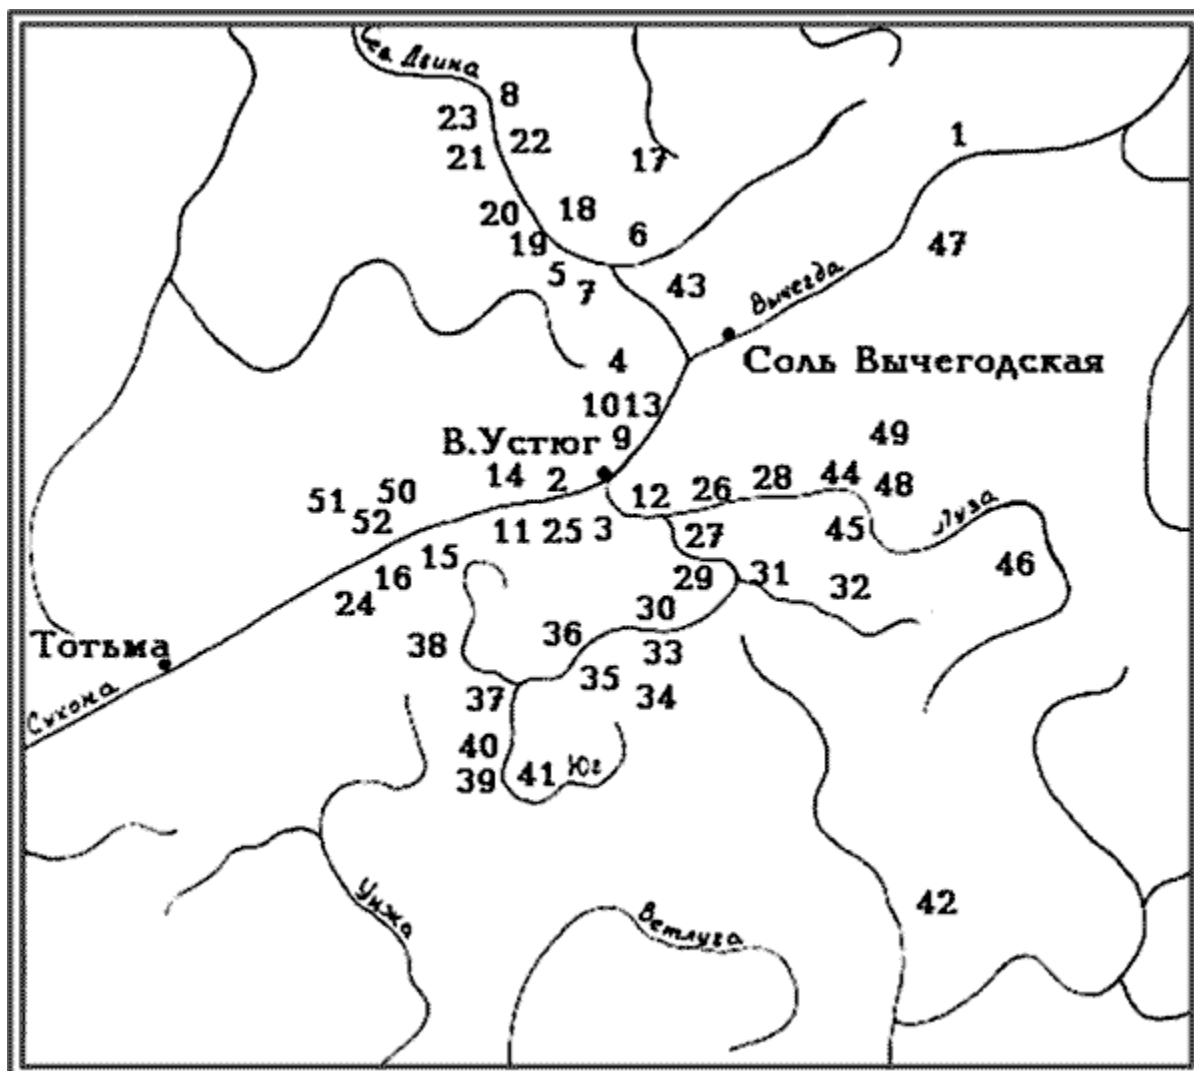

М.С. Черкасова

Устюжская десятина Ростовской митрополии в XV.XVII вв.

ПРИЛОЖЕНИЕ 1.

Примерная схема расположения приходов Устюжской десятины в XVII в.

Список приходов Устюжской десятины.

Волости или станы	Приход	№ на схеме
Яренский уезд		
вол. Лена	Никольский приход	1
Устюжский уезд		
Сухонский Нововышлый стан	Царя-Константиновский приход	2
Быкокурский стан	Никольский приход	3
Вондокурский стан	Воскресенский приход	4
Комарицкий Нижний стан	Никольский приход	5
Белослудский стан	Никольский приход, Ильинский приход	6
Комарицкий Верхний стан	Николо-Прилуцкий приход	7
Кивокурский стан	Ильинский приход	8
Ярокурский стан	Рождественский приход	9
вол. Синега	Пречистенский приход	10
Стреленская вол.	Успенский приход	11
вол. Шемокса	Пречистенский приход, Никольский приход	12
вол. Вотложма	приход Вознесения	13
вол. Верхняя Ерга	Никольский приход	14
Бобровская вол.	два Никольских прихода	15
Городишная вол.	Богоявленский приход, Всехсвятский приход	16
вол. Верхняя Уфтыга	Преображенский приход	17
Пермогорье	Воскресенский приход	18
вол. Лябла	Спасский приход	19
Дракованова Кулига	Никольский приход	20
Черевково	Никольский приход, Троицкий приход	21
Сидорова Едома	Егорьевский приход	22
вол. Ягрыш	Никольский приход	23
Брусенская вол.	Никольский приход, Воскресенский приход	24
вол. Луженга	Никольский приход	25
Иванов погост	Богословский приход	26
вол. Орлова	Троицкий приход, Успенский приход	27
вол. Шаска	Никольский приход	28
вол. Шолга	Никольский приход	29
вол. Яхренга (Сосновец)	Богоявленский приход, Архангельский приход	30
Подосиновская вол.	Рождественский приход	31
Верхпушемская вол.	Никольский приход	32
вол. Утманова	Никольский приход	33
Ентальская вол.	Егорьевский приход	34
Ентальская вол.	Введенский приход	35
вол. Килченга	Троицкий приход	36
вол. Кичменга	Спасский приход	37
вол. Сараева и	Никольский приход, Троицкий приход	38